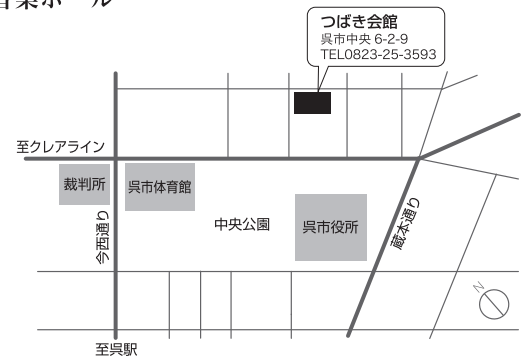

シェルターインクルーシブプレイス コバル (内観)

日時：2023年10月25日(水) 18:00 ~ 20:00

会場：つばき会館 4階音楽ホール

定員：180名

参加費：無料

■協賛 (50音順) 旭化成建材(株)・(株)アマノ広島支店・(株)オカムラ広島支店・三和シャッター工業(株)・(株)ダイキアクシス・大光電機(株)・太陽工業(株)  
(株)日立ビルシステム中国支社・広島ガス(株)・(株)広島建築住宅センター・文化シャッター(株)中四国支店・(株)LIXILビル中四国支店